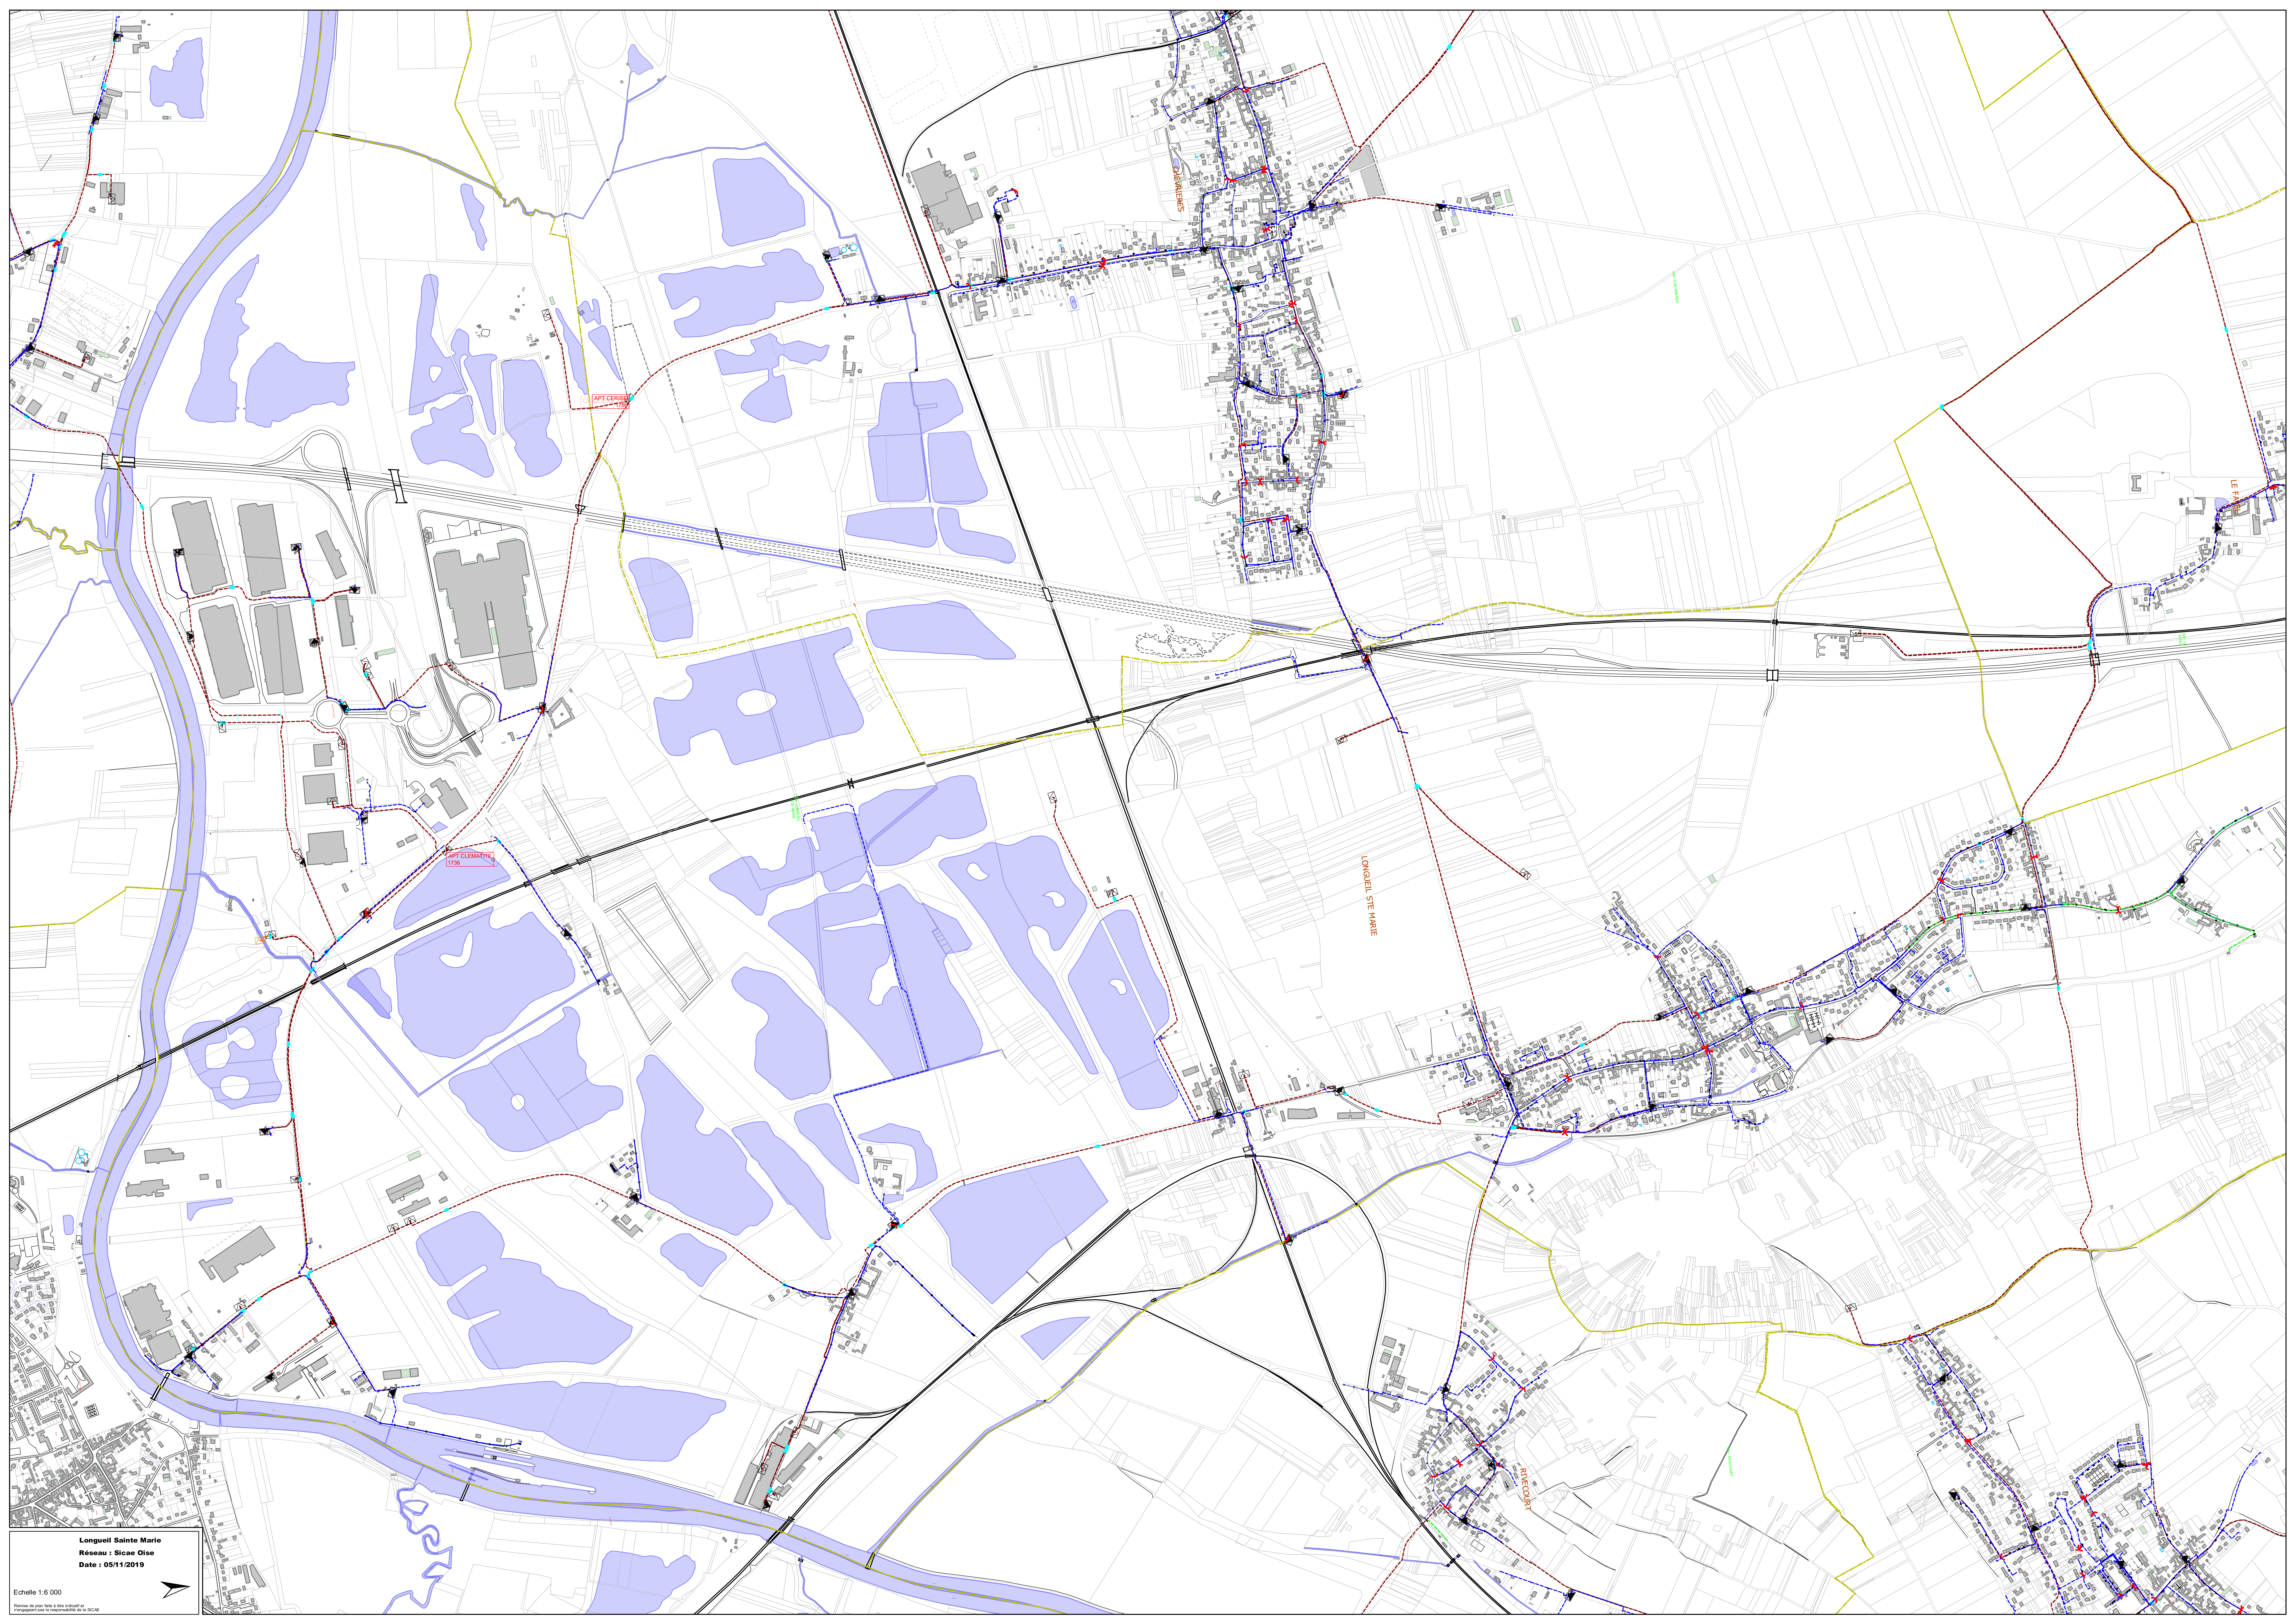

Longueil Sainte Marie
Réseau : Sicae Oise
Date : 05/11/2019

Echelle 1:6 000