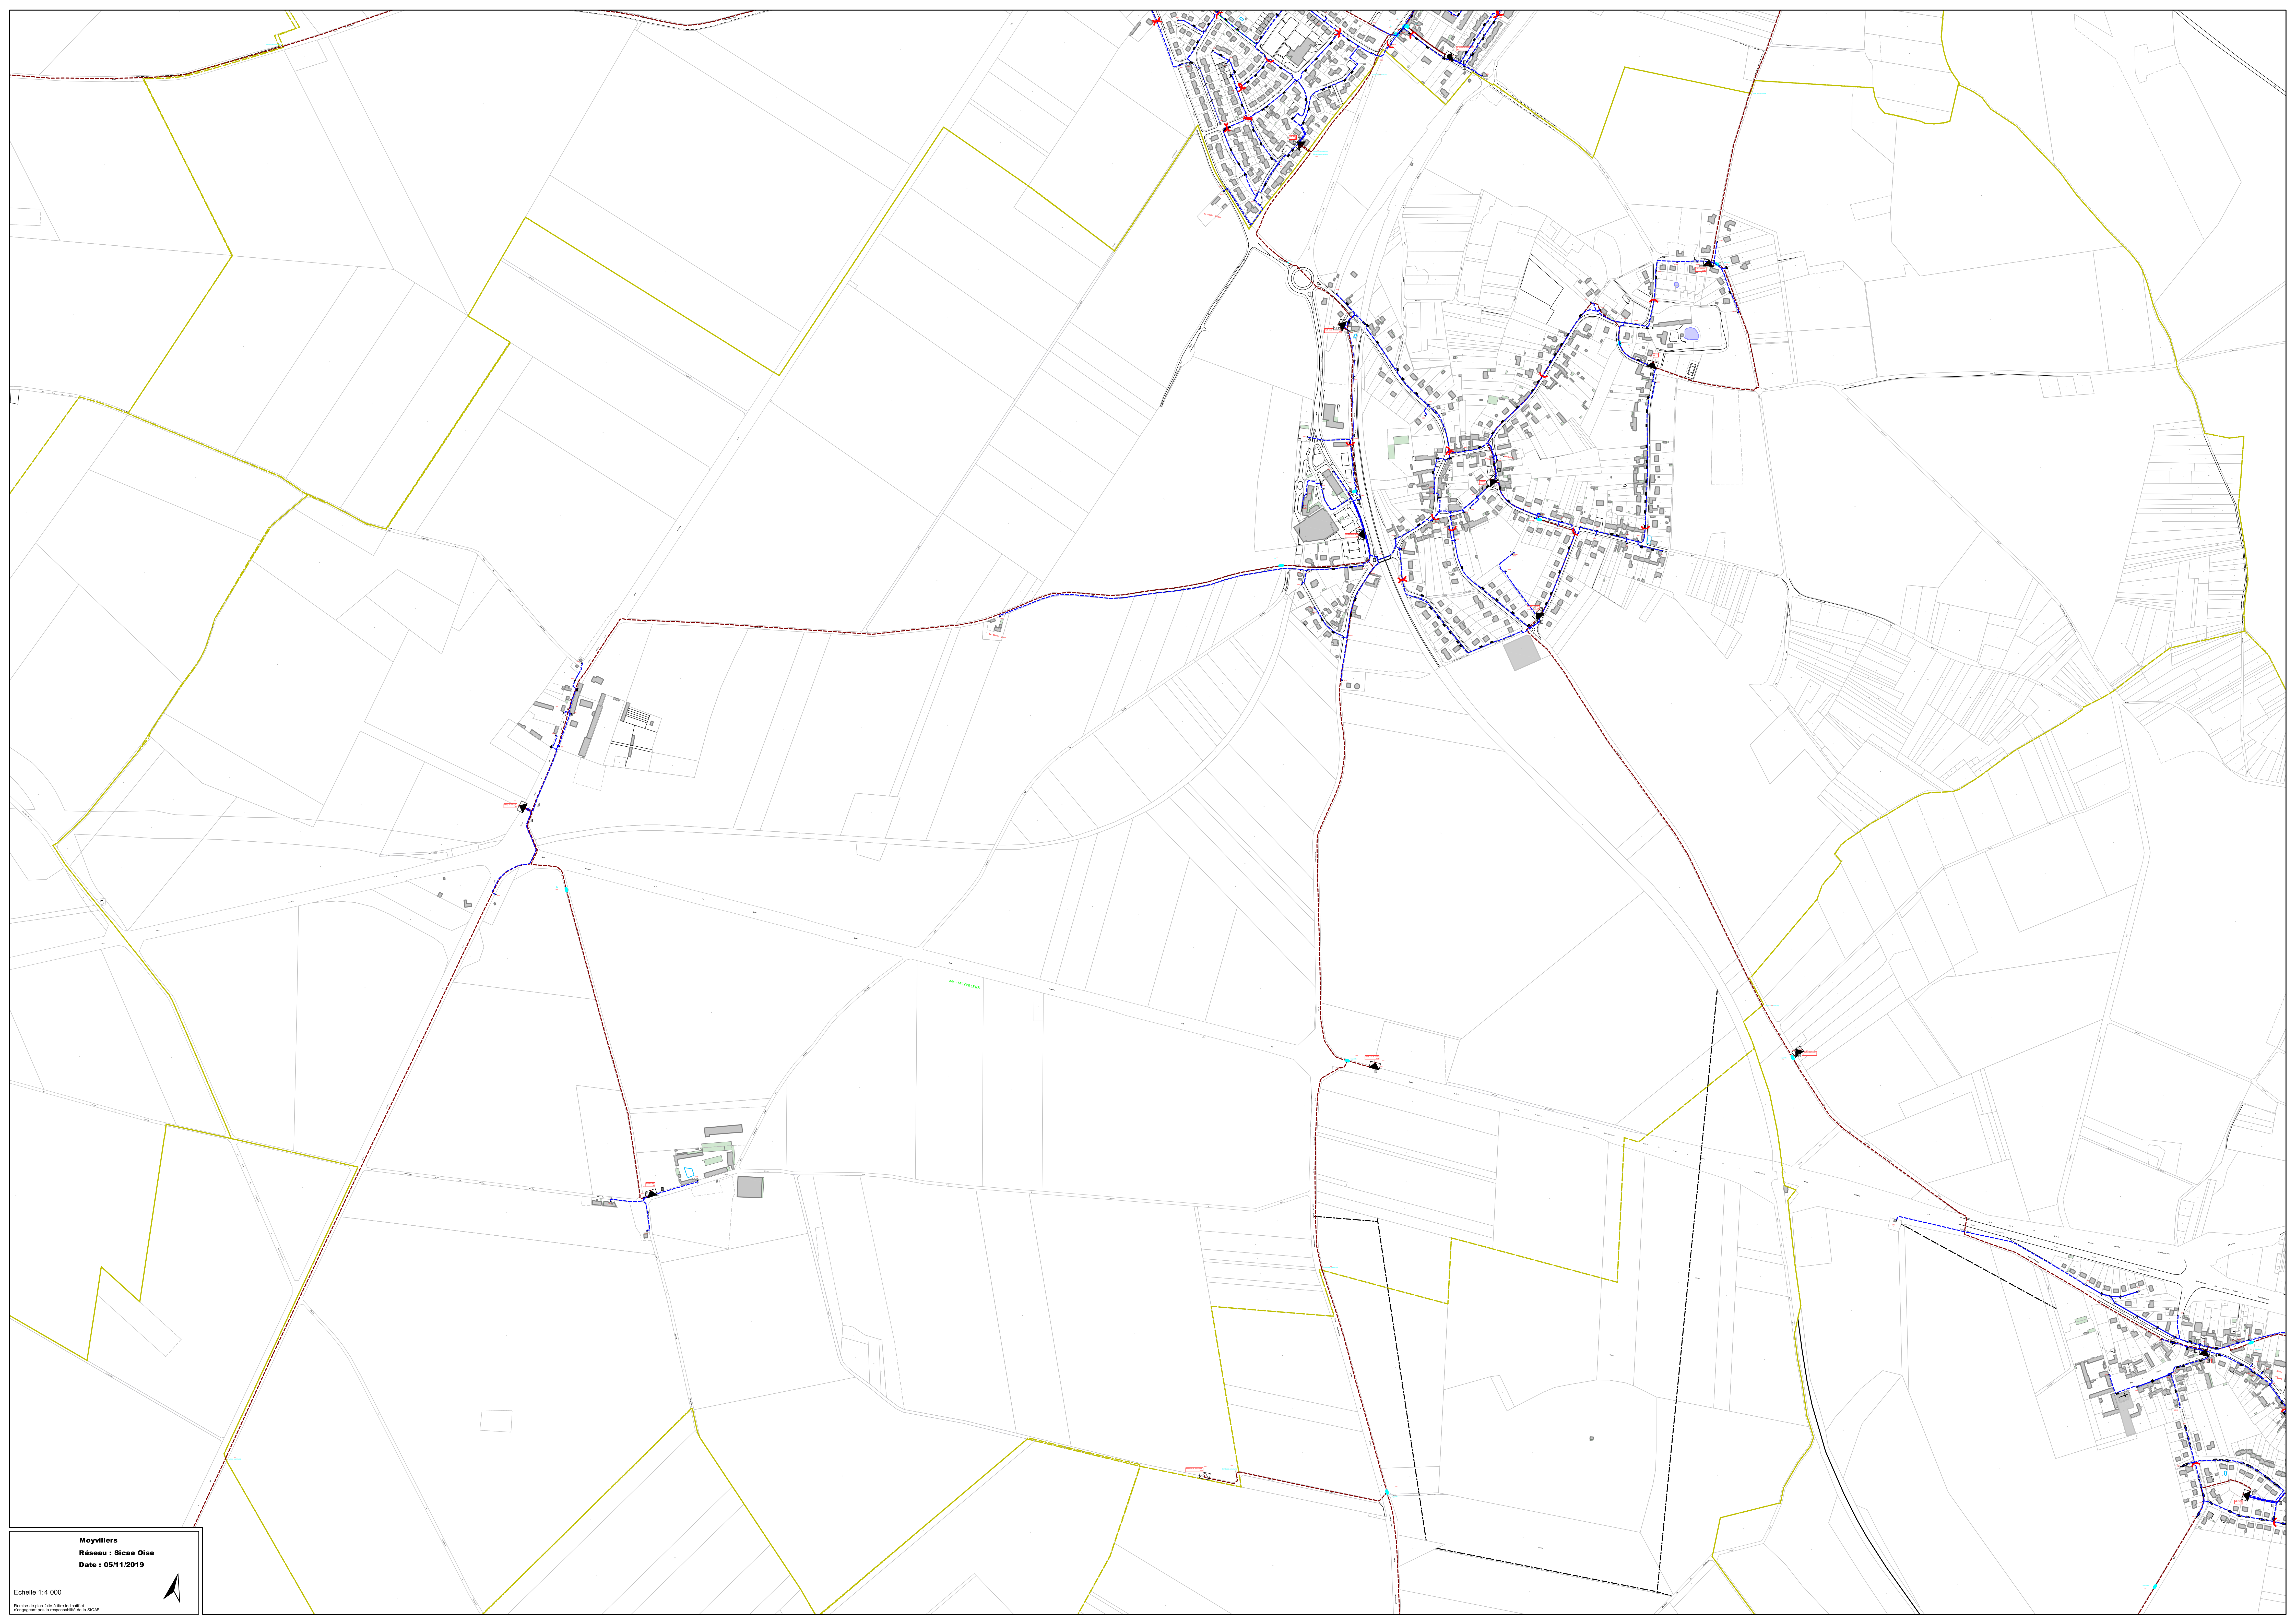

Moyvillers
Réseau : Sicae Oise
Date : 05/11/2019

Echelle 1:4 000