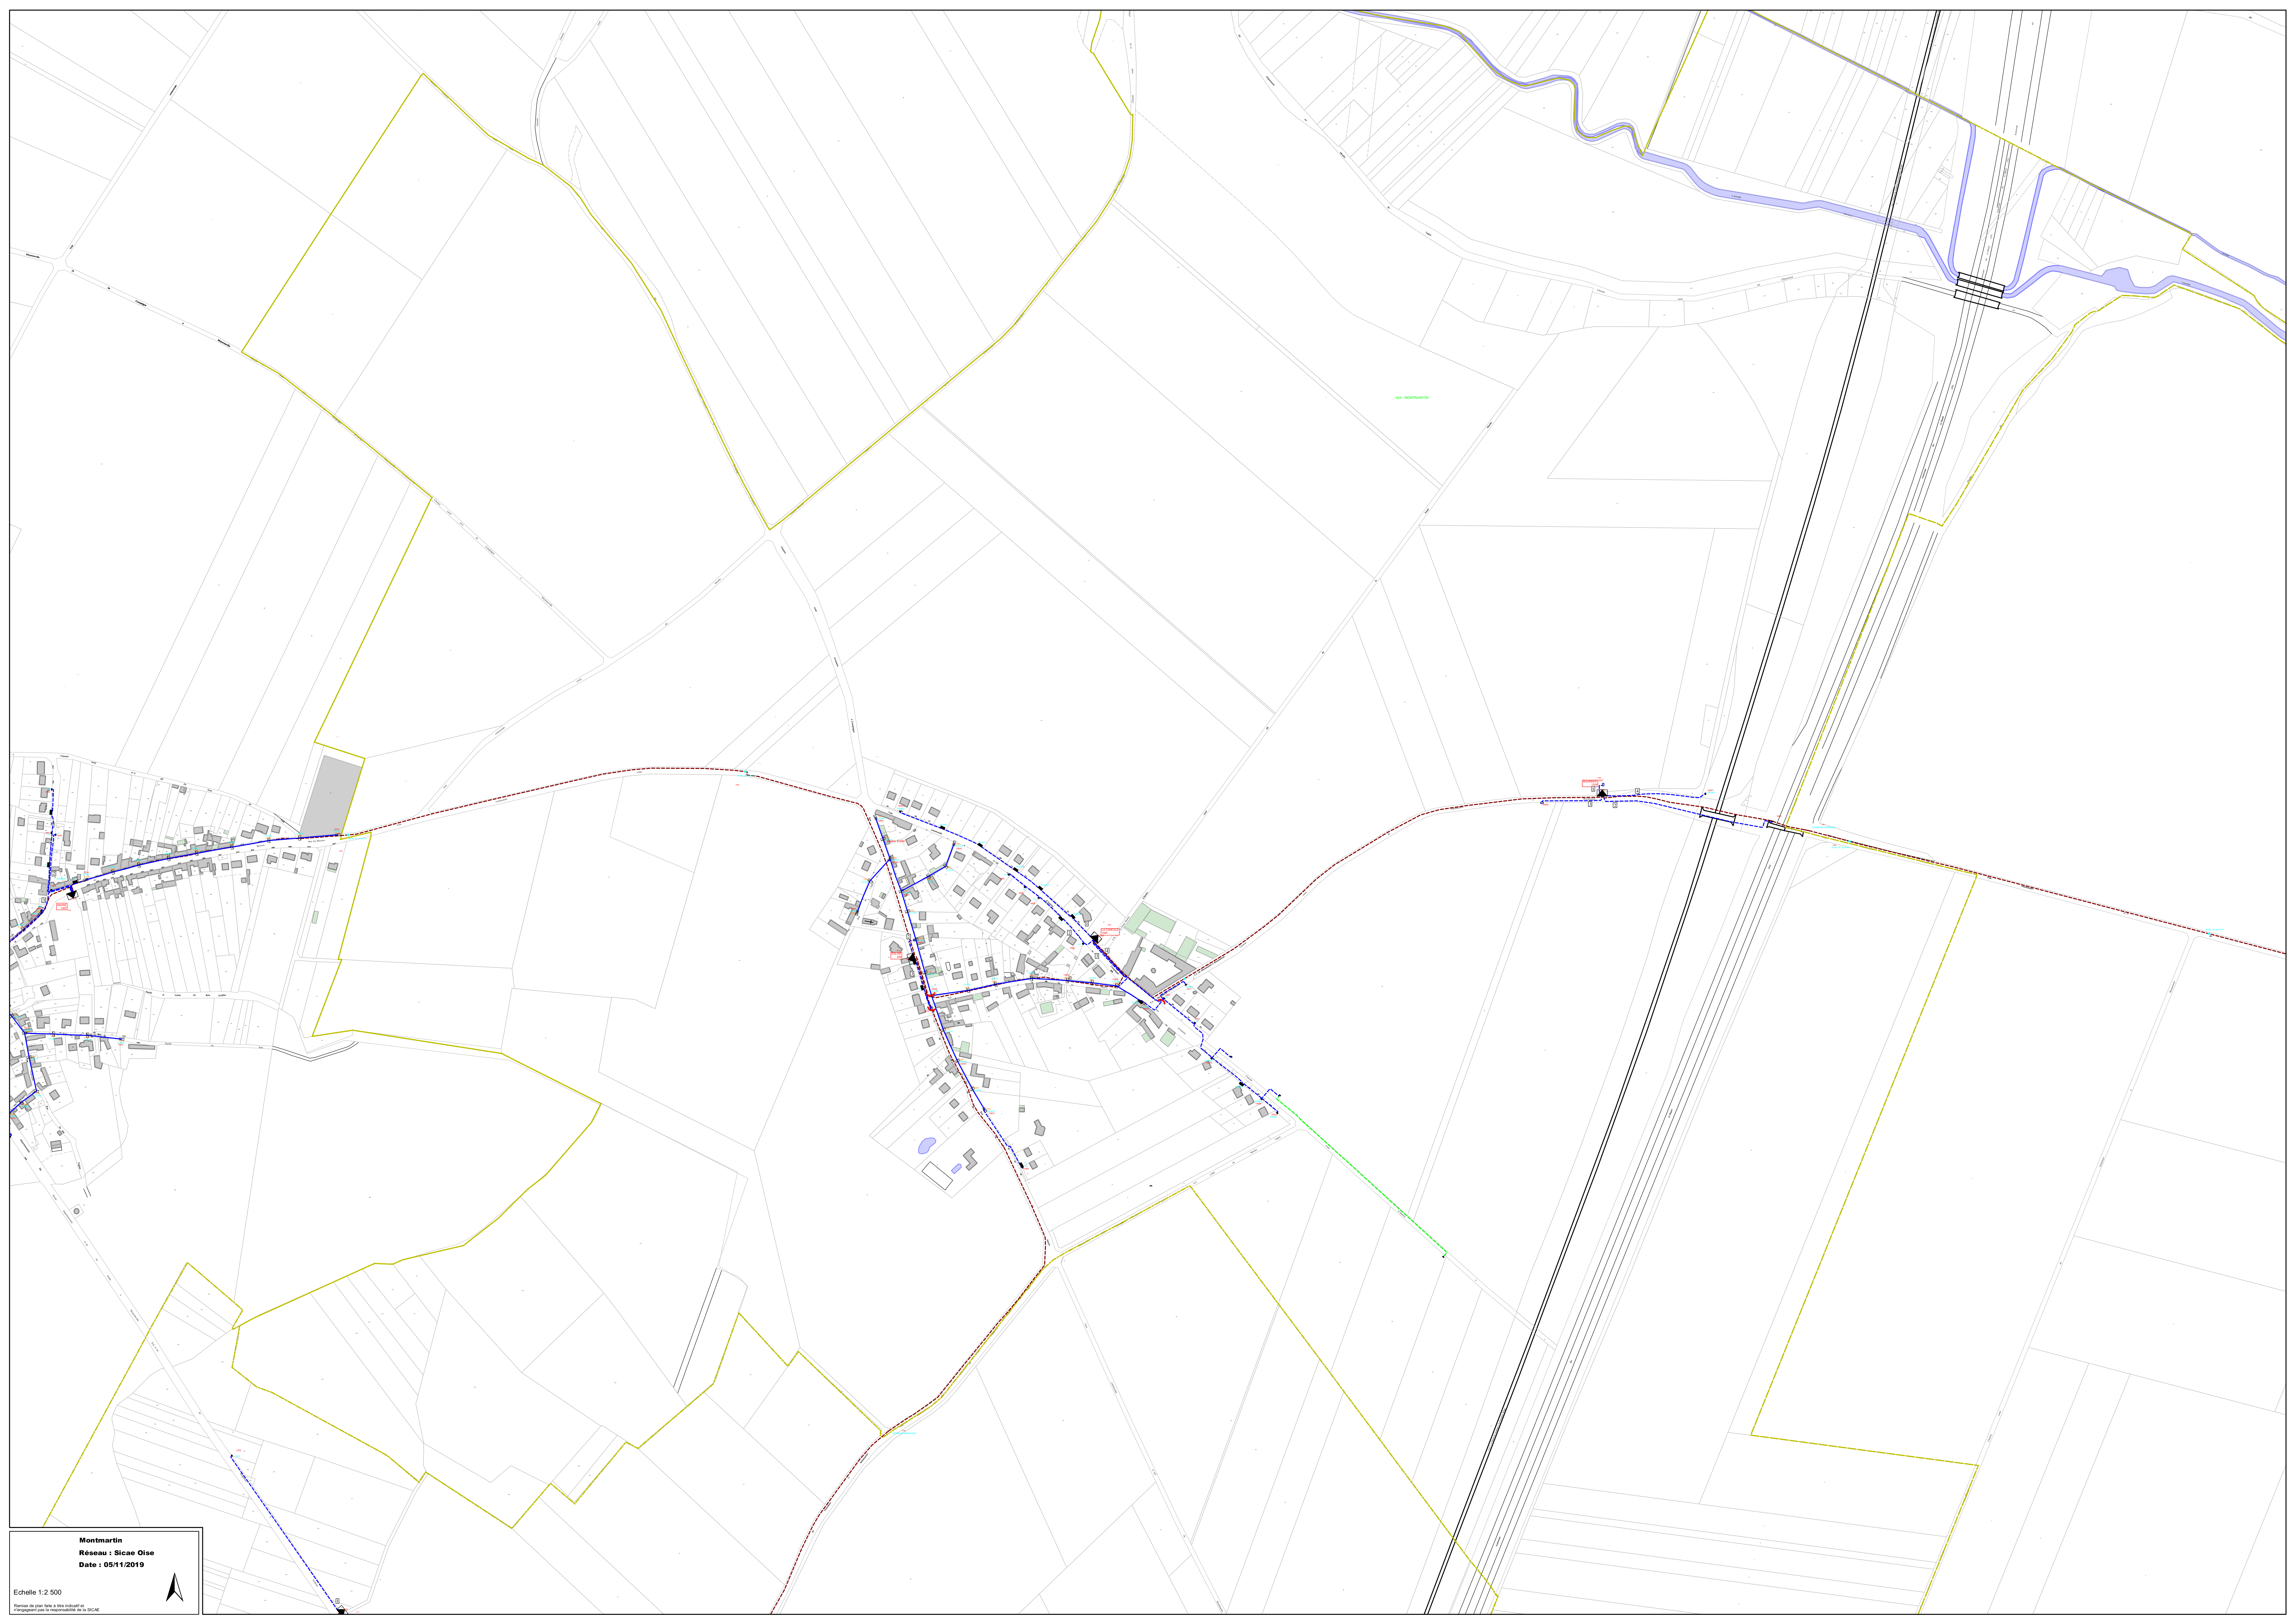

Montmartin
Réseau : Sicae Oise
Date : 05/11/2019

Echelle 1:2 500