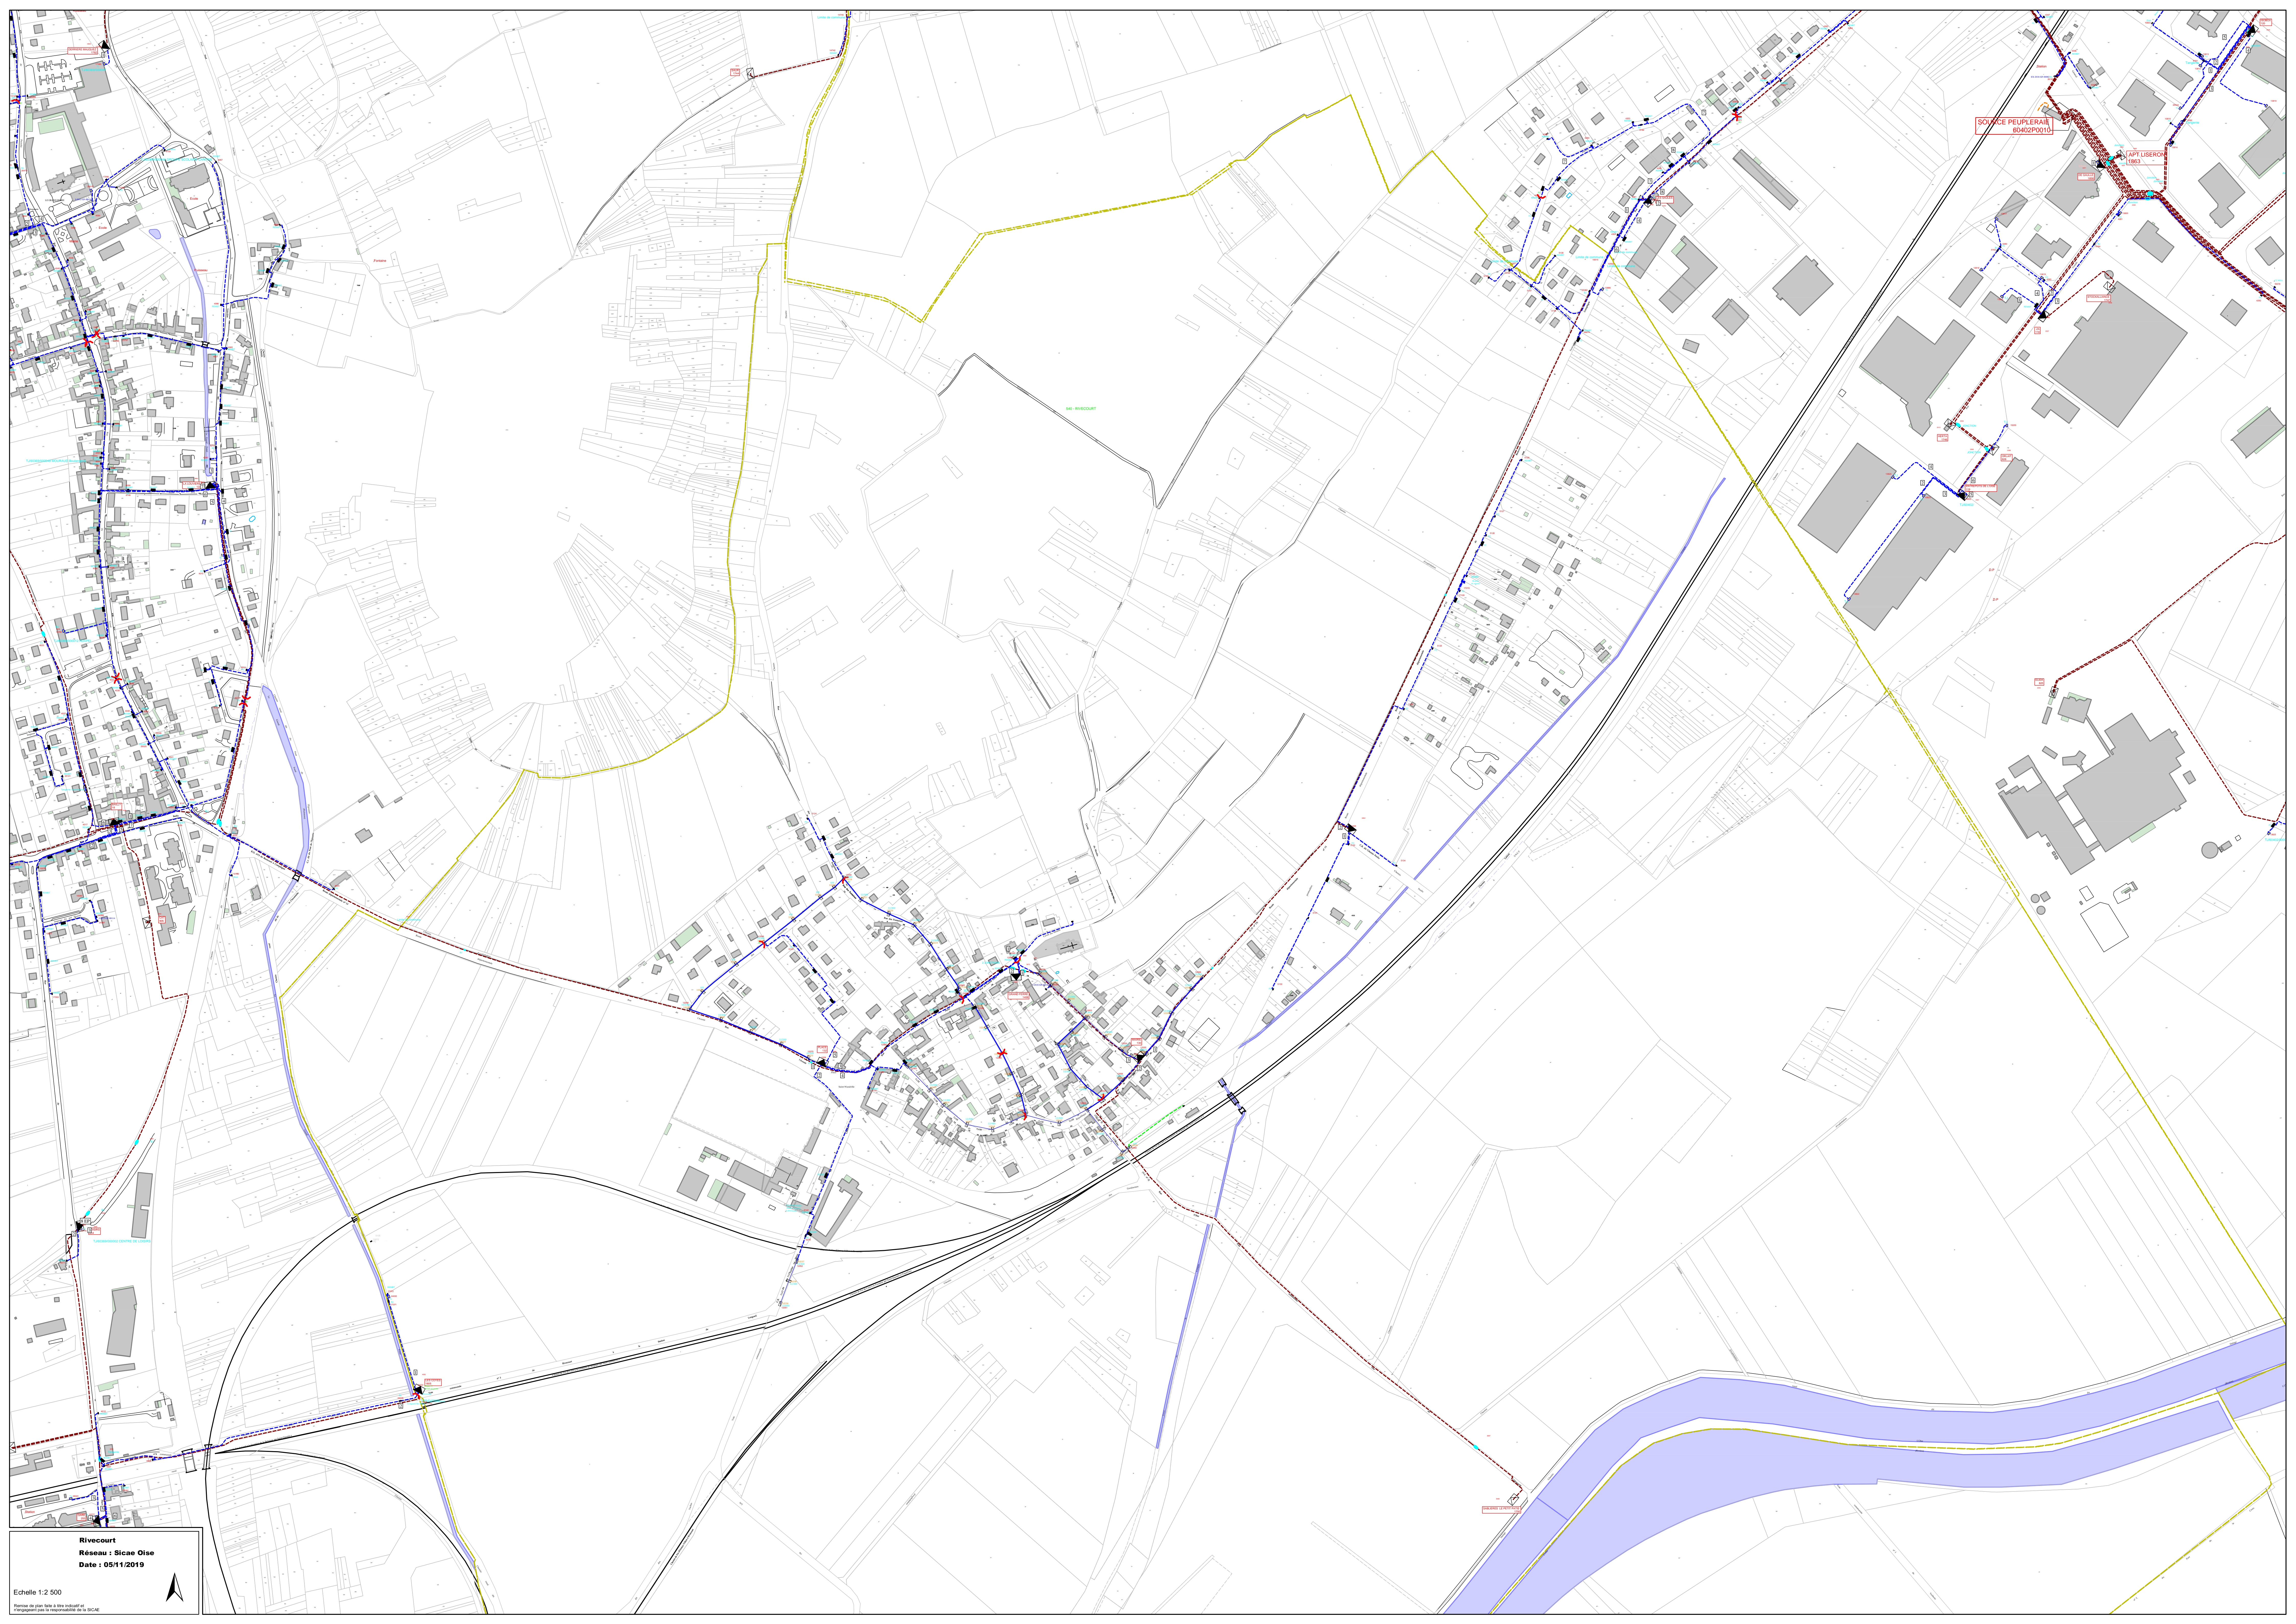

SOCIÉTÉ PEULIERAIE
B0402P0010

APT LIBERCI
1883

DE RIVECOURT

Rivecourt
Réseau : Sicae Oise
Date : 05/11/2019

Echelle 1:2 500